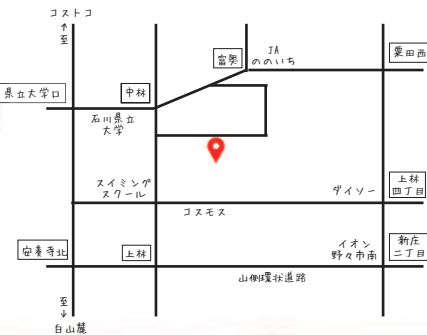

株式会社 沢野建設工房

〒929-1122 石川県かほく市七窪ホ5-1

TEL 076-283-3360 FAX 076-283-8266

http://www.sawano-kk.com/

instagram web site

インスタ毎日更新中!

是非チェックしてみてくださいね(o^-^o)