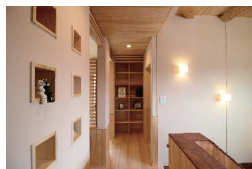

天然木香る

全館床暖房を
体験できます！

モデルハウス販売会。

米泉モデルのリビング。ヒートポンプ式床暖房でどこに行っても温度差の少ない自然な暖かさ♪

写真上：2階階段ホール。
階段を上ると東濃ヒノキの香りが優しく出迎えてくれる。

写真右：

1階ダイニング。
自社で製作した天然木のダイニングテーブル。無垢材のテーブルだと、勉強がはかどるとか。

★米泉モデル「本物だけが香る家」