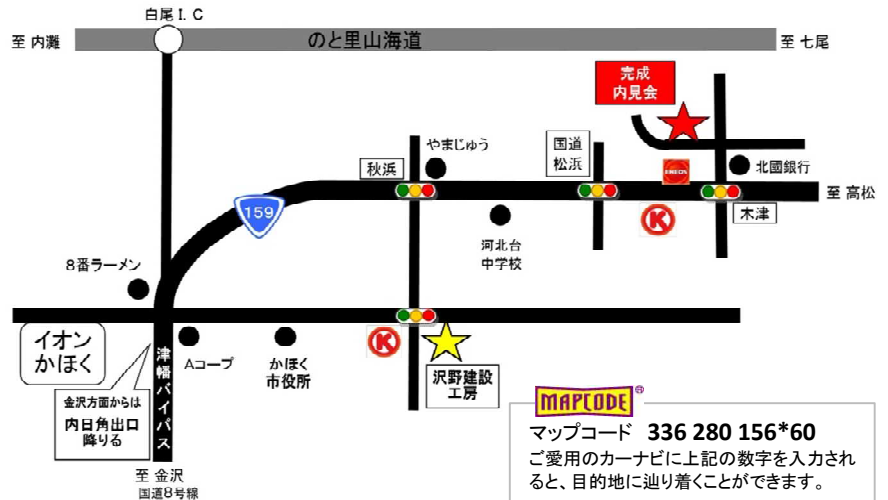

リフォーム版

完成内見会

10/29(土)・30(日)

午前10時～午後5時

かほく市 木津

★今回は事前予約制のため、誘導看板はございません。
担当営業、もしくは当社にご連絡の上、ご来場ください。

MAPCODE®
マップコード 336 280 156*60
ご愛用のカーナビに上記の数字を入力されると、目的地に辿り着くことができます。

①解体前のダイニングキッチン